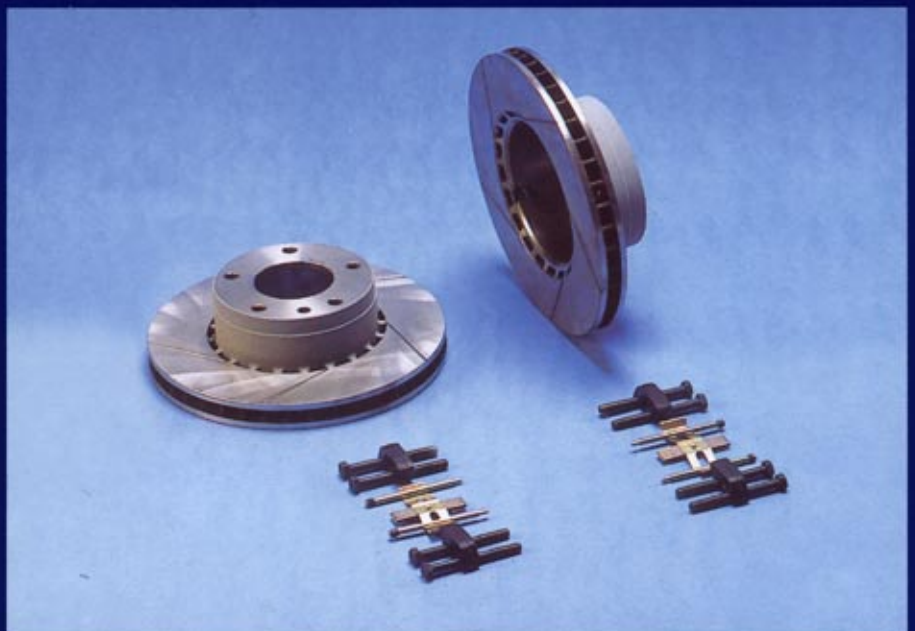

## ALPINA Bremsscheiben

Doppelt belüftete Bremsscheiben für  
die Vorderachse Ø 280/28 mm

BMW 528-535i ab 9/76

Bestell-Nr. 34 11 610

Verbreiterungssatz 28 mm für die  
Bremssättel

BMW 528-535i ab 9/76

Bestell-Nr. 34 11 611