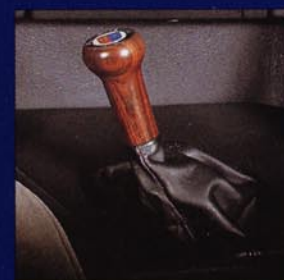

ALPINA Interieur

ALPINA Dreispeichen Lederlenkrad

Elegante Polsterplatte in der Mitte, Speichen und Nabe komplett mit hochwertigem schwarzem Leder bezogen, handgenäht. Die Hupenbetätigung ist ergonomisch in den Querspeichen integriert, Ø 360 mm

BMW 518-M 535i, M5, ab 9/85

Bestell-Nr. 32 33 031

ALPINA Kombi Instrument

BMW 525i-M535i, ALPINA B9 3,5, B10 3,5, B7 Turbo/1

Bestell-Nr. 62 10 629

ALPINA Vierspeichen Lederlenkrad

Elegante Polsterplatte in der Mitte, Speichen und Nabe komplett mit hochwertigem schwarzem Leder bezogen, handgenäht. Die Hupenbetätigung ist in den beiden oberen Speichen integriert, Ø 380 mm

BMW 518-M535i, M5, ab 9/85

Bestell-Nr. 32 33 027

ALPINA Vierspeichen Lederlenkrad

mattschwarz eloxierte Speichen mit eingraviertem ALPINA Schriftzug, elegante Polsterplatte in der Mitte, handgenäht, Ø 380 mm

BMW 518-M 535i, M5, bis 9/85

Bestell-Nr. 32 33 016

BMW 518-M 535i, M5, ab 9/85

Bestell-Nr. 32 33 019

Fußstütze

Fahrerfußstütze aus Aluminium

BMW 518-M535i

Bestell-Nr. 51 00 617

ALPINA Schaltknopf

der Klassiker aus Palisanderholz mit eingearbeitetem ALPINA Emblem

Bestell-Nr. 23 10 003

ALPINA Stoffe

anthrazit, mit eingewebten blauen und grünen Streifen. Die Rückseite ist kaschiert, Breite ca. 140 cm

Bestell-Nr. 52 00 070

ALPINA Stoff, in gleicher Qualität wie oben, jedoch einfarbig anthrazit, Rückseite nicht kaschiert, Breite ca. 140 cm

Bestell-Nr. 52 00 071