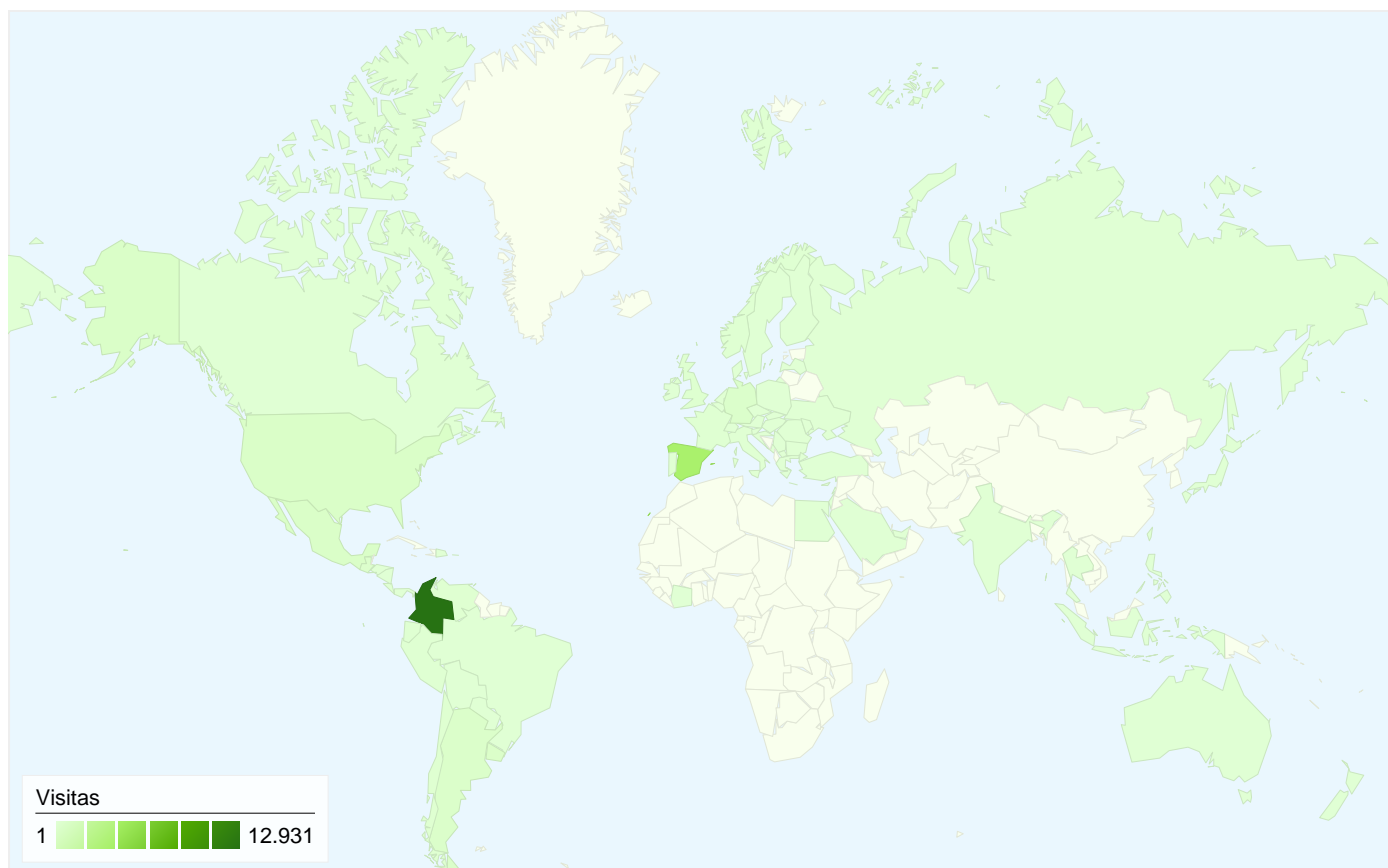

Gráfico de visitas por ubicación

En comparación con: Sitio

21.197 visitas provinieron de 78 países/territorios.

Uso del sitio

País/territorio	Visitas	Páginas/visita	Promedio de tiempo en el sitio	Porcentaje de visitas nuevas	Porcentaje de rebote
Colombia	12.931	7,88	00:08:57	36,19%	35,41%
Spain	3.980	5,58	00:05:55	46,83%	47,01%
Mexico	468	2,24	00:01:54	90,81%	75,00%
United States	466	5,17	00:04:51	67,38%	42,92%
Uruguay	434	8,50	00:07:39	51,15%	39,86%
Argentina	405	3,14	00:02:39	84,69%	66,91%
Germany	370	4,65	00:04:10	42,97%	37,84%
Guatemala	313	8,97	00:09:30	45,05%	38,66%
United Kingdom	154	4,07	00:08:35	61,04%	45,45%
Venezuela	135	2,89	00:01:38	91,11%	69,63%
Chile	129	4,08	00:02:20	89,92%	70,54%
France	110	4,26	00:05:10	54,55%	42,73%