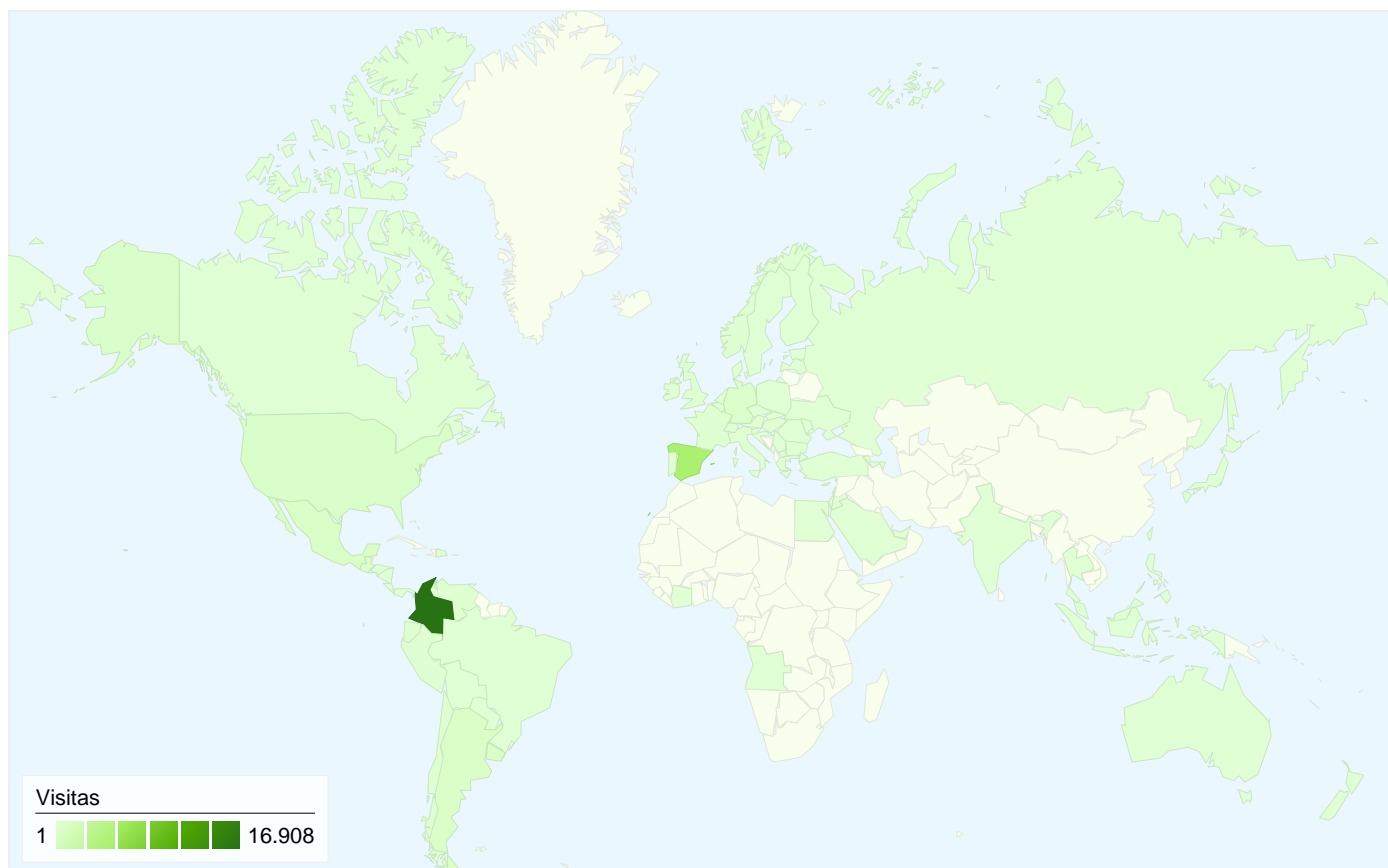

Gráfico de visitas por ubicación

En comparación con: Sitio

27.573 visitas provinieron de 84 países/territorios.

Uso del sitio

País/territorio	Visitas	Páginas/visita	Promedio de tiempo en el sitio	Porcentaje de visitas nuevas	Porcentaje de rebote
Colombia	16.908	7,94	00:08:53	33,75%	34,11%
Spain	5.066	5,42	00:05:38	45,74%	47,28%
Uruguay	624	10,05	00:09:33	47,44%	35,74%
Mexico	601	2,11	00:01:42	91,51%	77,20%
United States	596	5,34	00:04:40	66,78%	41,44%
Argentina	574	3,86	00:03:15	79,79%	64,63%
Germany	504	5,05	00:05:06	36,11%	32,94%
Guatemala	400	8,83	00:08:56	46,00%	38,00%
Chile	188	3,73	00:02:16	91,49%	70,21%
United Kingdom	180	3,83	00:07:29	62,78%	46,67%
Venezuela	169	2,66	00:01:32	92,90%	73,37%
Ecuador	145	4,51	00:05:38	75,17%	53,10%